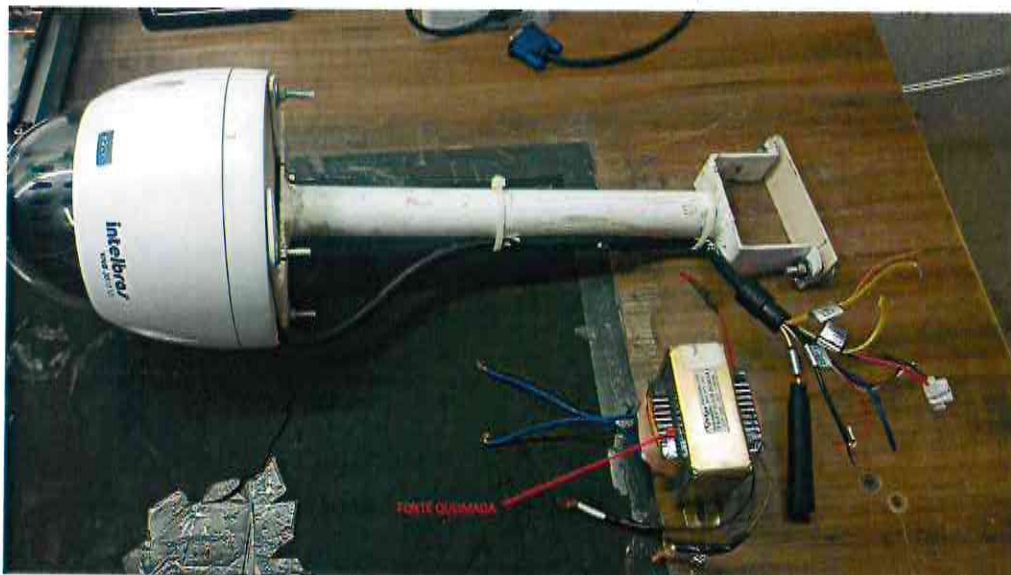

Requisição

Venho por meio deste documento requerer a compra de uma “fonte 24vac 5a Para Speed Dome Cftv Bivolt 110/220vac”, para reparo da câmera Intelbras Speed Dome VHD 3012sd, à qual se encontra parada.

Segue especificações para aquisição da fonte:

Fonte Para Speed Dome de 24VAC 5A.
Saída por cabo.
Automática ou com chave de seleção de tensão de entrada 127/220V.
Entrada: 127/220VAC
Saída em vazio: 26,4VAC +/- 5%.
Saída com carga: 24VAC +/- 5%.
Potência: 120W.
Temperatura de operação: de 5 a 50°C.